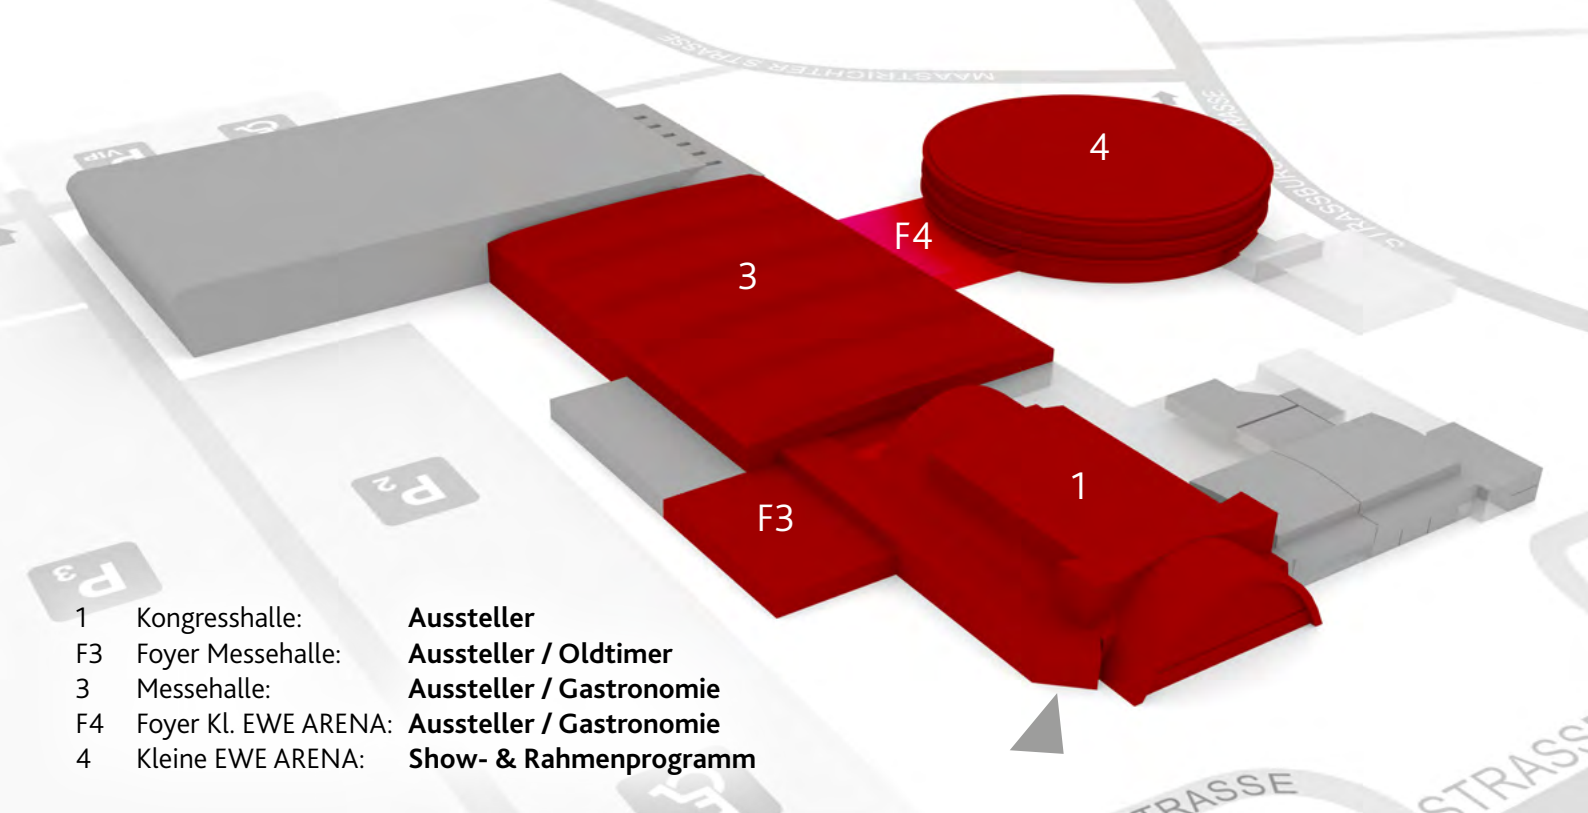

DEINE VORTEILE ALS AUSSTELLER:

- » Kurze Anlieferungswege
- » Sehr gute Anbindung an Autobahn und ÖPNV
- » Großes Freigelände mit mehr als 3.000 Parkplätzen
- » Kostenfreies Parken für Aussteller
- » W-LAN Hotspot in allen Hallen
- » Persönliche Betreuung vor Ort

DEINE INVESTITION IN GUTE GESCHÄFTE:

	Aussteller nur Fahrzeuge/Vertragshändler*	Aussteller Sonst. Prod./Dienstleist.
» Reihenstand	-	35,00 € / m²
» Eckstand	-	40,00 € / m²
» Kopfstand	-	42,00 € / m²
» Blockstand	20,00 € / m²	43,00 € / m²

Preise für alle Tage zzgl. ges. MwSt. und Nebenkosten. Weitere Details findest Du auf den offiziellen Anmeldeunterlagen. *Standfläche mindestens 60 m²